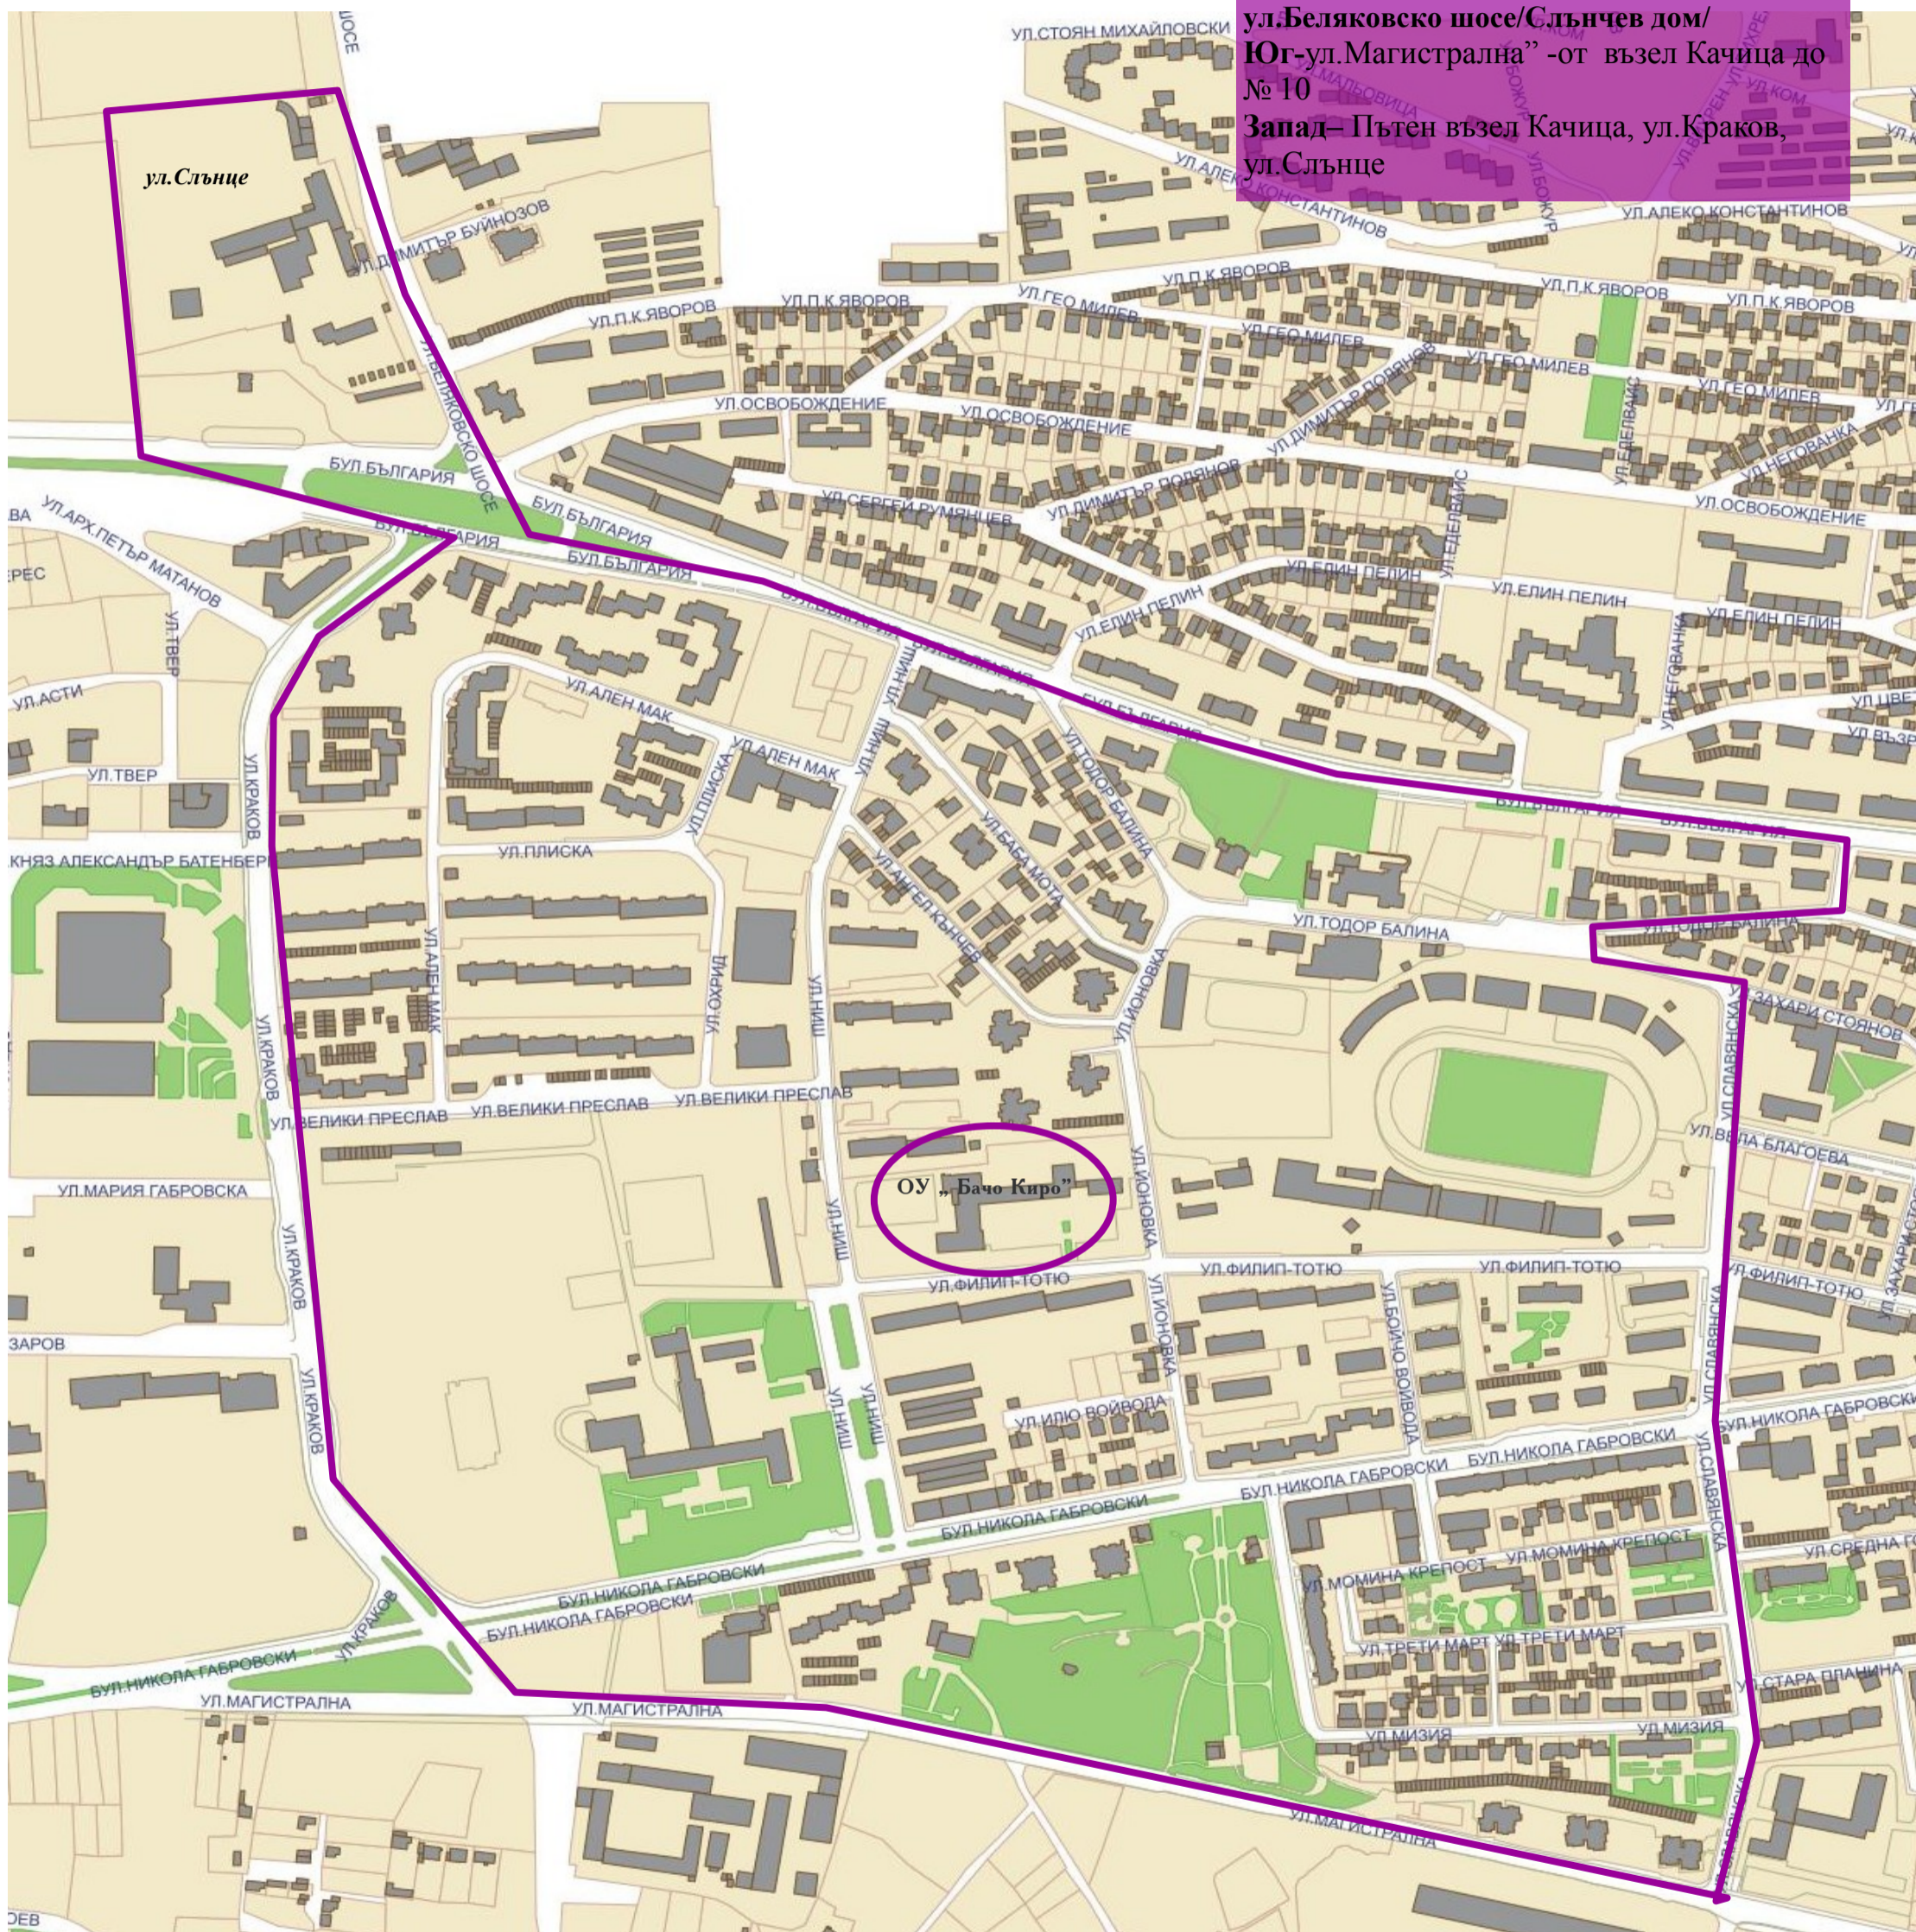

**СХЕМА
НА СИСТЕМАТА ЗА ПРИЕМ В ПЪРВИ КЛАС
В УЧИЛИЩАТА НА ТЕРИТОРИЯТА НА ГР.ВЕЛИКО ТЪРНОВО**

При ситуационни граници на района

Север-бул.България, ул.Беляковско шосе/
Слънчев дом/
Изток-ул.Тодор Балина, ул.Славянска,
ул.Беляковско шосе/Слънчев дом/
Юг-ул.Магистрална” -от възел Качица до
№ 10
Запад- Пътен възел Качица, ул.Краков,
ул.Слънце

ОУ „ Бачо Киро”
Адрес: Велико Търново, ул. „Филип Тотю” №20